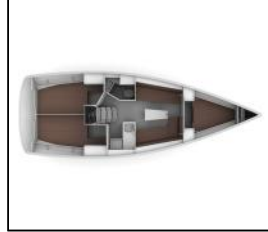

## Segelyacht Bavaria Cruiser 34 Studena

Yacht ID:

8976

Yacht type:

Segelyacht

Yacht:

[Bavaria Cruiser 34 Studena](#)

Marina:

Kroatien / Marina Kastela

Production year:

2017

Cabins:

3

Deposit:

1.500,00 €

**Bordküche:** Backofen, Gasflasche, Herd, Kaffeekanne, Kühlschrank, Pantryausrüstung, Warmes Wasser,