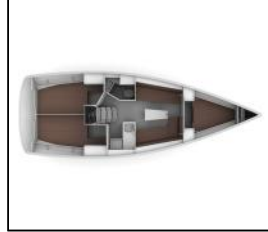

Segelyacht Bavaria Cruiser 34 Studena

Yacht ID:

8976

Yacht type:

Segelyacht

Yacht:

[Bavaria Cruiser 34 Studena](#)

Marina:

Kroatien / Marina Kastela

Production year:

2017

Cabins:

3

Deposit:

1.500,00 €

Bordküche: Backofen, Gasflasche, Herd, Kaffeekanne, Kühlschrank, Pantryausrüstung, Warmes Wasser,