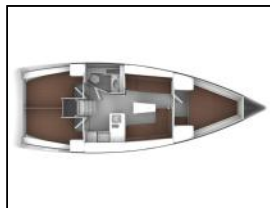

Segelyacht Bavaria Cruiser 37 Julia

Bordküche: Kühlschrank,
Deckausrüstung: Beiboot, Bimini Top, Cockpittisch,
Elektrische Ankerwinde, Heckdusche, Sprayhood,
Navigation: Autopilot, Bugstrahlruder, GPS Kartenplotter -
Cockpit, Windmesser,
Sicherheitsausrüstung: UKW Funk,
Unterhaltung: CD Player,
Yachtelektrik: Solar Panel,