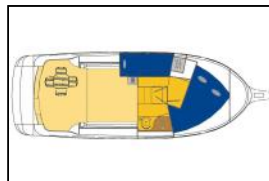

Motoryacht Vektor 950 Bava

Bordküche: Kühlschrank,
Deckausrüstung: Beiboot, Cockpittisch, Elektrische Ankerwinde, Heckdusche,
Komfort: Cockpit Kissen,
Navigation: Bugstrahlruder, GPS Kartenplotter,
Sicherheitsausrüstung: UKW Funk,
Unterhaltung: CD Player,
Yachtelektrik: Solar Panel,