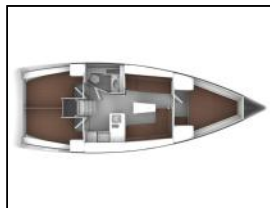

## Segelyacht Bavaria Cruiser 37 Andrea

**Bordküche:** Kühlschrank,  
**Deckausrüstung:** Beiboot, Bimini Top, Cockpittisch,  
Elektrische Ankerwinde, Heckdusche, Sprayhood,  
**Navigation:** Autopilot, Bugstrahlruder, GPS Kartenplotter -  
Cockpit, Windmesser,  
**Sicherheitsausrüstung:** UKW Funk,  
**Unterhaltung:** CD Player,  
**Yachtelektrik:** Solar Panel,

Yacht ID: 8926  
Yacht type: Segelyacht  
Yacht: [Bavaria Cruiser 37 Andrea](#)  
Marina: Kroatien / Sukosan, D-Marin  
Dalmacija Marina  
Production year: 2014  
Cabins: 3  
Deposit: 1.000,00 €