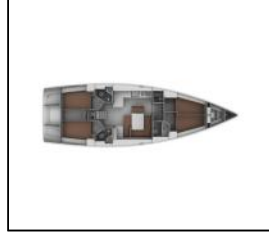

## Segelyacht Bavaria Cruiser 45 Tiha

Yacht ID:	8856
Yacht type:	Segelyacht
Yacht:	<a href="#">Bavaria Cruiser 45 Tiha</a>
Marina:	Kroatien / Marina Kastela
Production year:	2012
Cabins:	4
Deposit:	2.000,00 €