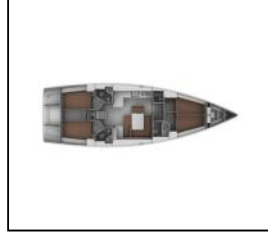

## Segelyacht Bavaria Cruiser 45 Tiha

Yacht ID:	8856
Yacht type:	Segelyacht
Yacht:	<a href="#">Bavaria Cruiser 45 Tiha</a>
Marina:	Kroatien / Marina Kastela
Production year:	2012
Cabins:	4
Deposit:	2.000,00 €