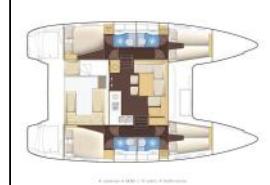

Katamaran Lagoon 400 S2 Second Wind

Yacht ID:	16581
Yacht type:	Katamaran
Yacht:	Lagoon 400 S2 Second Wind
Marina:	Kroatien / ACI Marina Split
Production year:	2018
Cabins:	4 + 2
Deposit:	3.500,00 €

Bordküche: Dishes, Eiswürfelmaschine, Kühlschrank, Nescafe Dolce Gusto Kaffeemaschine,
Deckausrüstung: Anker Delta, Anker mit Kette, Anker mit Seil, Badeleiter, Beiboot, Bilgenpumpe - Manuell, Bimini Top, Bootshaken, Bootsmannstuhl, Cockpit Kühlschrank, Cockpittisch, Dieselkanister, Elektrische Ankerwinde, Fender, Festmacher, Gangway, Heckdusche, Kunststoff-Eimer (Pütz), Wasserschlauch, Winschkurbeln,
Interieur: Kleiderbügel, Schiffsdokumente, Schiffsuhr,
Komfort: Bettwäsche, Cockpit Kissen, Decken, Handtücher, Polster,
Navigation: Autopilot, Compass, Fernglas, GPS Kartenplotter - Cockpit, Hafenhandbuch, Log, Speed - Geschwindigkeitmessgerät, Depth-echolot, Radarreflektor, Seekarten und nautische Reiseführer, Teiler, Seekarten,
Sicherheitsausrüstung: Erste-Hilfe-Kit (Bordapotheke), Feueraxt, Feuerlöscher, Flickzeug, Kinderschwimmweste, Leuchtraketen, Lifebelts, Nebelhorn, Notpinne, Paddel, Schwimmwesten, Search light, UKW Funk, Werkzeugset,
Unterhaltung: Außenlautsprecher, Indoor-Lautsprecher, Radio,
Yachtelektrik: Batterien, Converter 220V/12V, E-Landanschluss 220 V, elektrische Bilgenpumpe, Generator, Klimaanlage, Solar Panel,
Zusätzlich: Flag,