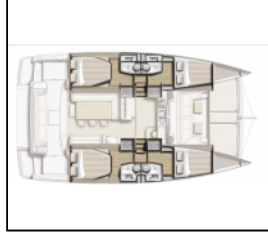

## Katamaran Bali 4.1 Adria Sunset

|                  |                                       |
|------------------|---------------------------------------|
| Yacht ID:        | 16570                                 |
| Yacht type:      | Katamaran                             |
| Yacht:           | <a href="#">Bali 4.1 Adria Sunset</a> |
| Marina:          | Kroatien / Marina Punat, Krk          |
| Production year: | 2019                                  |
| Cabins:          | 4                                     |
| Deposit:         | 3.000,00 €                            |