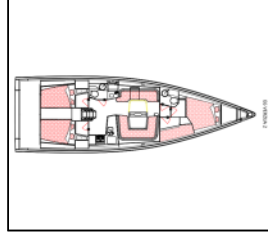

Segelyacht Elan E6 Contessa

Yacht ID:	16552
Yacht type:	Segelyacht
Yacht:	Elan E6 Contessa
Marina:	Kroatien / Marina Punat, Krk
Production year:	2022
Cabins:	4
Deposit:	2.500,00 €

Bordküche: Backofen, Dishes, Gas-Kocher, Kühlschrank, Pantryausrüstung, Spüle, Tiefkühlfach, Warmes Wasser,
Deckausrüstung: Anker mit Kette, Auxiliary Anker (Reserve Anker), Badeleiter, Badeplattform, Beiboot, Bilgenpumpe - Manuell, Bimini Top, Bootsmannstuhl, Cockpit Kühlschrank, Cockpittisch, Elektrische Ankerwinde, Fender, Festmacher, Gangway, Heckdusche, Sprayhood, Teak im Cockpit, Wasserschlauch,
Interieur: Barometer, Elektrische Toilette, Verwandelter Tisch im Salon,
Komfort: Bettwäsche, Cockpit Kissen,
Navigation: Autopilot, Bugstrahlruder, Compass, Echolot, Electronic sea charts, Fernglas, GPS Kartenplotter - Cockpit, Hafenhandbuch, Handpeilkompass, Navigationsset, Positionslampe, Radarreflektor, Seekarten und nautische Reiseführer, Tachometer, Teiler, Seekarten, Windex, Windmesser,
Sicherheitsausrüstung: Automatische Schwimmweste, Blitzboje, Erste-Hilfe-Kit (Bordapotheke), Fackel, Fäkalientank, Feueraxt, Feuerlöscher, Leuchtraketen, Lifebelts, Rettungsinsel, Rettungsringe, Schwimmwesten, Sicherheitsausrüstung, UKW Funk, Werkzeugset,
Unterhaltung: Außenlautsprecher, Radio, Sound System, TV,
Yachtelektrik: E-Landanschluss 220 V, elektrische Bilgenpumpe, Generator, Inverter, Klimaanlage, Ladegerät, Shore Netzkabel, Steckdose 220V, 12 V,