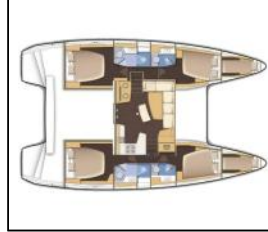

Kroatien / ACI Marina Split

Production year:

2024

Cabins:

4 + 2

Deposit:

3.500,00 €

**Bordküche:** Gasflasche, Kaffeemaschine, Kühlschrank, Pantryausrüstung, Warmes Wasser,