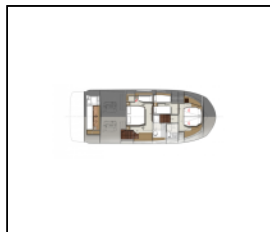

## Motoryacht Prestige 520 Sabijac

**Bordküche:** Backofen, Herd, Kühlschrank, Warmes Wasser,  
**Deckausrüstung:** Außenborder, Beiboot, Bimini Top,  
Cockpittisch, Elektrische Ankerwinde, Heckdusche,  
**Komfort:** Bettwäsche, Handtücher,  
**Navigation:** Bugstrahlruder, GPS Kartenplotter, Radar,  
**Unterhaltung:** Radio CD-Spieler, TV,  
**Yachtelektrik:** Generator, Klimaanlage, Landstromanschluss,  
Wassermacher - desalinator,

Yacht ID: 16532  
Yacht type: Motoryacht  
Yacht: [Prestige 520 Sabijac](#)  
Marina: Kroatien / Marina Mandalina, Sibenik  
Production year: 2024  
Cabins: 4  
Deposit: 5.000,00 €