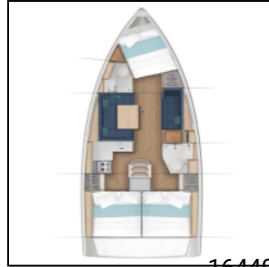

Segelyacht Sun Odyssey 380 Sea Kiss

16449

Yacht ID:	Segelyacht
Yacht type:	Sun Odyssey 380 Sea Kiss
Yacht:	
Marina:	Kroatien / ACI Marina Split
Production year:	2024
Cabins:	3
Deposit:	2.000,00 €

Bordküche: Backofen, Gas-Kocher, Kühlschrank, Warmes Wasser,
Deckausrüstung: Anker mit Kette, Auxiliary Anker (Reserve Anker), Badeleiter, Beiboot, Bilgenpumpe - Manuell, Bimini Top, Cockpittisch, Elektrische Ankerwinde, Gangway, Heckdusche, Sprayhood,
Interieur: Bilgepumpenhebel, Ventilatoren in allen Kabinen, Verwandelbarer Tisch im Salon,
Komfort: Cockpit Kissen,
Navigation: Autopilot, Bugstrahlruder, Compass, Depthsounder, Fernglas, GPS Kartenplotter - Cockpit, Radarreflektor, Windex, Windmesser,
Sicherheitsausrüstung: Ersatzteile, Erste-Hilfe-Kit (Bordapotheke), Feuerlöscher, Handlampe, Leuchtraketen, Nebelhorn, Notpinne, UKW Funk, Werkzeugset,
Unterhaltung: Außenlautsprecher, Bluetooth player, mp3 player,
Yachtelektrik: 12V Steckdose, 220V Stecker, E-Landanschluss 220 V, Ladegerät, Solar Panel,