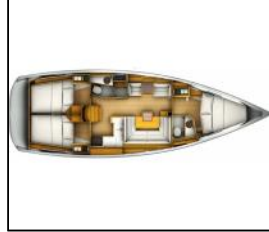

## Segelyacht Sun Odyssey 419 Euros

Yacht ID:	16436
Yacht type:	Segelyacht
Yacht:	<a href="#">Sun Odyssey 419 Euros</a>
Marina:	Kroatien / Dubrovnik, Komolac, ACI Marina Dubrovnik
Production year:	2019
Cabins:	3
Deposit:	2.000,00 €

**Bordküche:** Gasflasche, Kühlschrank, Pantryausrüstung, Warmes Wasser,

**Deckausrüstung:** Anker mit Kette, Auxiliary Anker (Reserve Anker), Beiboot, Bimini Top, Cockpittisch, Elektrische Ankerwinde, Fender, Festmacher, Hauptdeck Kompass, Heckdusche, Teak im Cockpit,