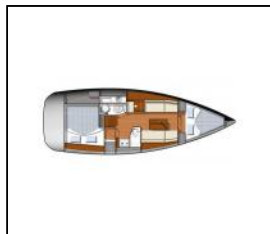

## Segelyacht Sun Odyssey 33i Hasta Siempre

**Bordküche:** Gas-Kocher, Kühlschrank, Warmes Wasser,  
**Deckausrüstung:** Beiboot, Bimini Top, Cockpittisch,  
Elektrische Ankerwinde, Heckdusche, Sprayhood, Teak im  
Cockpit,  
**Komfort:** Bettwäsche, Bettwäsche und Handtücher,  
Handtücher,  
**Navigation:** Autopilot, GPS Kartenplotter,  
**Unterhaltung:** CD Player,  
**Yachtelektrik:** E-Landanschluss 220 V,