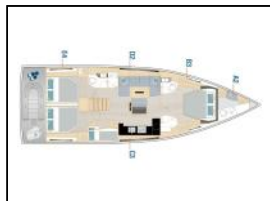

Segelyacht Hanse 510 Illusion

Yacht ID:	16401
Yacht type:	Segelyacht
Yacht:	Hanse 510 Illusion
Marina:	Kroatien / Sukosan, D-Marin Dalmacija Marina
Production year:	2026
Cabins:	4 + 1
Deposit:	2.500,00 €

Bordküche: Backofen, Herd, Kühlschrank, Pantryausrüstung, Warmes Wasser,
Deckausrüstung: Badeplattform, Beiboot, Bimini Top, Cockpittisch, Grill, Heckdusche, Sprayhood, Teak im Cockpit,
Interieur: Elektrische Toilette,
Komfort: Bettwäsche, Cockpit Kissen,
Navigation: Autopilot, Bugstrahlruder, GPS Kartenplotter - Cockpit, Hafenhandbuch, Seekarten, Tridata,
Segel: Elektrische Fallwischen, Performance sails,
Sicherheitsausrüstung: UKW Funk,
Unterhaltung: Außenlautsprecher, Radio CD-Spieler,
Yachtelektrik: Generator, Heizung, Inverter, Klimaanlage, Ladegerät,