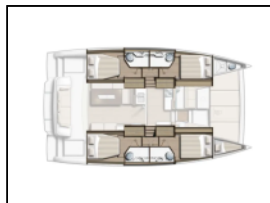

## Katamaran Bali 4.2 Junior Mary 1

**Bordküche:** Eiswürfelmaschine,  
**Deckausrüstung:** Beiboot, Grill,  
**Interieur:** Elektrische Toilette, Verwandelbarer Tisch im Salon,  
**Navigation:** Autopilot, GPS Kartenplotter - Cockpit, Log, Speed - Geschwindigkeit-messgerät, Depth-echolot,  
**Segel:** Elektrische Winsch,  
**Unterhaltung:** Stand up paddle (SUP) - FREE,  
**Yachtelektrik:** Generator, Inverter, Klimaanlage, Solar Panel, Wassermacher - desalinator,

Yacht ID:	16389
Yacht type:	Katamaran
Yacht:	<a href="#">Bali 4.2 Junior Mary 1</a>
Marina:	Griechenland / Palairos
Production year:	2026
Cabins:	4 + 2
Deposit:	3.500,00 €