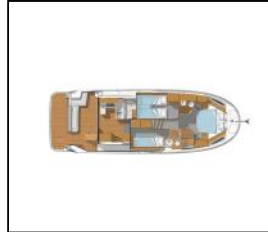

Motoryacht Swift Trawler 41 Aelia

Deckausrüstung: Bimini Top, Flybridge, Teak im Cockpit,
Navigation: Bugstrahlruder,
Unterhaltung: Stand up paddle (SUP),
Yachtelektrik: Generator, Klimaanlage,

Yacht ID:	16359
Yacht type:	Motoryacht
Yacht:	Swift Trawler 41 Aelia
Marina:	Kroatien / ACI Marina Split
Production year:	2026
Cabins:	3
Deposit:	3.000,00 €