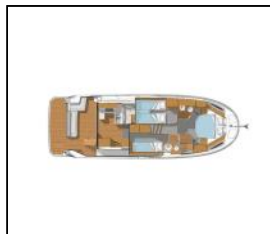

## Motoryacht Swift Trawler 41 Aelia

**Deckausrüstung:** Bimini Top, Flybridge, Teak im Cockpit,  
**Navigation:** Bugstrahlruder,  
**Unterhaltung:** Stand up paddle (SUP),  
**Yachtelektrik:** Generator, Klimaanlage,

Yacht ID:	16359
Yacht type:	Motoryacht
Yacht:	<a href="#">Swift Trawler 41 Aelia</a>
Marina:	Kroatien / ACI Marina Split
Production year:	2026
Cabins:	3
Deposit:	3.000,00 €