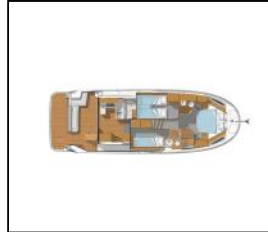

## Motoryacht Swift Trawler 41 Aelia

**Deckausrüstung:** Bimini Top, Flybridge, Teak im Cockpit,  
**Navigation:** Bugstrahlruder,  
**Unterhaltung:** Stand up paddle (SUP),  
**Yachtelektrik:** Generator, Klimaanlage,

Yacht ID:	16359
Yacht type:	Motoryacht
Yacht:	<a href="#">Swift Trawler 41 Aelia</a>
Marina:	Kroatien / ACI Marina Split
Production year:	2026
Cabins:	3
Deposit:	3.000,00 €