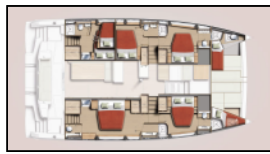

Katamaran Bali 5.2 Lady M

Bordküche: Eiswürfelmaschine, Kaffeemaschine, Spülmaschine,
Deckausrüstung: Außenborder, Beiboot, Flybridge, Grill, Teakdeck,
Interieur: Elektrischer Ventilator, Waschtrockner,
Komfort: Cockpit Kissen,
Navigation: Bugstrahlruder, GPS Kartenplotter - Cockpit,
Unterhaltung: Außenlautsprecher, Radio CD mp3 player,
Yachtelektrik: Generator, Klimaanlage, Solar Panel, Wassermacher - desalinator,

Yacht ID:	16355
Yacht type:	Katamaran
Yacht:	Bali 5.2 Lady M
Marina:	Italien / Salerno, Marina d'Arechi
Production year:	2026
Cabins:	5 + 2
Deposit:	5.000,00 €

Availability list

30.05. - 06.06.2026 13.490 € 14.200€	06.06. - 13.06.2026 13.680 € 14.400€	13.06. - 20.06.2026 14.630 € 15.400€	20.06. - 27.06.2026 Gebucht
27.06. - 04.07.2026 Gebucht	04.07. - 11.07.2026 16.435 € 17.300€	11.07. - 18.07.2026 16.625 € 17.500€	18.07. - 25.07.2026 Gebucht
25.07. - 01.08.2026 Gebucht	01.08. - 08.08.2026 Gebucht	08.08. - 15.08.2026 Gebucht	15.08. - 22.08.2026 21.470 € 22.600€
22.08. - 29.08.2026 19.475 € 20.500€	29.08. - 05.09.2026 Gebucht	05.09. - 12.09.2026 16.625 € 17.500€	12.09. - 19.09.2026 14.630 € 15.400€
19.09. - 26.09.2026 12.960 € 14.400€	26.09. - 03.10.2026 12.960 € 14.400€	03.10. - 10.10.2026 10.260 € 11.400€	10.10. - 17.10.2026 10.260 € 11.400€
17.10. - 24.10.2026 10.260 € 11.400€	24.10. - 31.10.2026 10.260 € 11.400€	31.10. - 07.11.2026 10.260 € 11.400€	07.11. - 14.11.2026 10.260 € 11.400€
14.11. - 21.11.2026 10.260 € 11.400€	21.11. - 28.11.2026 10.260 € 11.400€	28.11. - 05.12.2026 10.260 € 11.400€	05.12. - 12.12.2026 10.260 € 11.400€
12.12. - 19.12.2026 10.260 € 11.400€	19.12. - 26.12.2026 10.260 € 11.400€		