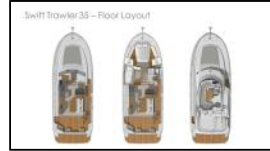

Motoryacht Swift Trawler 35 Max

Yacht ID:	16320
Yacht type:	Motoryacht
Yacht:	Swift Trawler 35 Max
Marina:	Kroatien / Marina Kornati, Biograd
Production year:	2019
Cabins:	2
Deposit:	3.000,00 €

Bordküche: Kaffeemaschine, Kühlschrank, Pantryausrüstung, Warmes Wasser,
Deckausrüstung: Auxiliary Anker (Reserve Anker), Beiboot Pumpe, Bimini Top, Bootshaken, Cockpittisch, Elektrische Ankerwinde, Fender, Festmacher, Flybridge, Gangway, Hauptanker, Heckdusche, Kugelfender, Kunststoff-Eimer (Pütz), Stühle, Wasserschlauch,
Interieur: Elektrische Toilette,
Komfort: Cockpit Kissen, DecksLiegepolster, Sonnenmatratzen,
Navigation: Autopilot, Bildschirm, Bugstrahlruder, GPS Kartenplotter, GPS Kartenplotter - Cockpit, Hafenhandbücher, Heckstrahlruder,
Sicherheitsausrüstung: Erste-Hilfe-Kit (Bordapotheke), Feuerlöscher, Lifebelts, Rettungsinsel, Seenotsignale, UKW Funk, Werkzeugset,
Unterhaltung: Indoor-Lautsprecher, Radio,
Yachtelektrik: 220V Stecker, Generator, Heizung, Klimaanlage, USB Stecker,