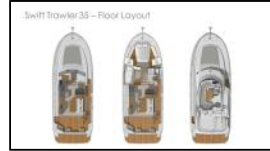

Motoryacht Swift Trawler 35 Max

Yacht ID:	16320
Yacht type:	Motoryacht
Yacht:	Swift Trawler 35 Max
Marina:	Kroatien / Marina Kornati, Biograd
Production year:	2019
Cabins:	2
Deposit:	3.000,00 €

Bordküche: Kaffeemaschine, Kühlschrank, Pantryausrüstung, Warmes Wasser,
Deckausrüstung: Auxiliary Anker (Reserve Anker), Beiboot Pumpe, Bimini Top, Bootshaken, Cockpittisch, Elektrische Ankerwinde, Fender, Festmacher, Flybridge, Gangway, Hauptanker, Heckdusche, Kugelfender, Kunststoff-Eimer (Pütz), Stühle, Wasserschlauch,
Interieur: Elektrische Toilette,
Komfort: Cockpit Kissen, Decksliegendepolster, Sonnenmatratzen,
Navigation: Autopilot, Bildschirm, Bugstrahlruder, GPS Kartenplotter, GPS Kartenplotter - Cockpit, Hafenhandbücher, Heckstrahlruder,
Sicherheitsausrüstung: Erste-Hilfe-Kit (Bordapotheke), Feuerlöscher, Lifebelts, Rettungsinsel, Seenotsignale, UKW Funk, Werkzeugset,
Unterhaltung: Indoor-Lautsprecher, Radio,
Yachtelektrik: 220V Stecker, Generator, Heizung, Klimaanlage, USB Stecker,