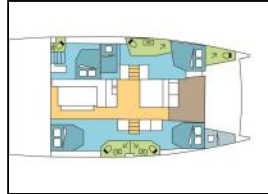

## Katamaran Bali 4.6 Endeavour

**Bordküche:** Eiswürfelmaschine, Kaffeemaschine,  
**Deckausrüstung:** Außenborder, Beiboot, Flybridge, Grill,  
**Interieur:** Elektrischer Ventilator,  
**Komfort:** Cockpit Kissen,  
**Navigation:** GPS Kartenplotter - Cockpit,  
**Unterhaltung:** Außenlautsprecher, Radio CD-Spieler,  
**Yachtelektrik:** Generator, Inverter, Klimaanlage,  
Wassermacher - desalinator,

Yacht ID:	16303
Yacht type:	Katamaran
Yacht:	<a href="#">Bali 4.6 Endeavour</a>
Marina:	Italien / Sicily, Portorosa
Production year:	2025
Cabins:	5 + 1
Deposit:	4.000,00 €