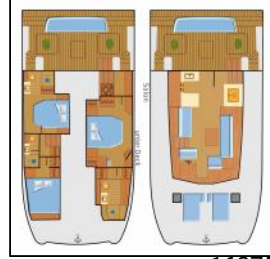

## Power catamaran Fountaine Pajot MY6 Mamma Mia

16275

Yacht ID:	16275
Yacht type:	Power catamaran
Yacht:	<a href="#">Fountaine Pajot MY6 Mamma Mia</a>
Marina:	Spanien / Palma de Mallorca, Marina Naviera Balear
Production year:	2025
Cabins:	3 + 1
Deposit:	4.000,00 €