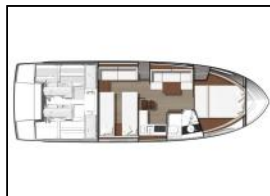

## Motoryacht Leader 40 Malima

Yacht ID:	16178
Yacht type:	Motoryacht
Yacht:	<a href="#">Leader 40 Malima</a>
Marina:	Kroatien / Pula, Marina Polesana
Production year:	2014
Cabins:	2
Deposit:	2.500,00 €

**Bordküche:** Herd, Kühlschrank,  
**Deckausrüstung:** Anker, Badeleiter, Badeplattform, Bilgenpumpe - Manuell, Cockpit Licht, Cockpittisch, Elektrische Ankerwinde, Heckdusche, Teak im Cockpit, Winter cover,  
**Interieur:** Elektrische Toilette,  
**Komfort:** Cockpit Kissen, Plattformkissen, Sonnenmatratzen,  
**Navigation:** Autopilot, Bugstrahlruder, Compass, GPS Kartenplotter,  
**Sicherheitsausrüstung:** Rettungsinsel, Sicherheitsausrüstung, UKW Funk,  
**Unterhaltung:** Hi-Fi system, TV,  
**Yachtelektrik:** Alternator, Generator, Klimaanlage, Landstromanschluss, Service Batterien, Wasserkocher,