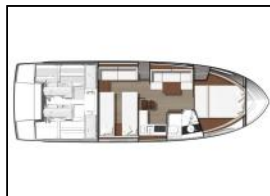

Motoryacht Leader 40 Malima

Yacht ID:	16177
Yacht type:	Motoryacht
Yacht:	Leader 40 Malima
Marina:	Kroatien / Pula, Marina Polesana
Production year:	2014
Cabins:	2
Deposit:	2.500,00 €

Bordküche: Herd, Kühlschrank,
Deckausrüstung: Anker, Badeleiter, Badeplattform,
Bilgenpumpe - Manuell, Cockpit Licht, Cockpittisch,
Elektrische Ankerwinde, Heckdusche, Teak im Cockpit,
Winter cover,
Interieur: Elektrische Toilette,
Komfort: Cockpit Kissen, Plattformkissen, Sonnenmatratzen,
Navigation: Autopilot, Bugstrahlruder, Compass, GPS
Kartenplotter,
Sicherheitsausrüstung: Rettungsinsel,
Sicherheitsausrüstung, UKW Funk,
Unterhaltung: Hi-Fi system, TV,
Yachtelektrik: Alternator, Generator, Klimaanlage,
Landstromanschluss, Service Batterien, Wasserkocher,