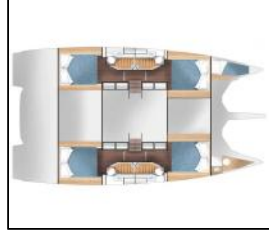

Katamaran Cervetti 44 Bela

Yacht ID:	16137
Yacht type:	Katamaran
Yacht:	Cervetti 44 Bela
Marina:	Kroatien / Marina Kremik, Primosten
Production year:	2026
Cabins:	4 + 1
Deposit:	3.000,00 €

Bordküche: Kaffeemaschine, Kühlschrank, Mikrowelle, Spülmaschine,
Deckausrüstung: Ankerwirbel, Beiboot mit Außenborder, Bimini Top, Fender, Festmacher, Grill, Hauptanker, Hydraulische Gangway, Kugelfender, Kühlschrank auf der Flybridge, Teak im Cockpit, Teakdeck,
Interieur: Elektrische Toilette,
Komfort: Bettwäsche, Cockpit Kissen, DecksLiegepolster, Handtücher,
Navigation: Navigationsset, Radar, Wind/Geschwindigkeits/Tiefeninstrumente,
Segel: Elektrische Winsch,
Sicherheitsausrüstung: Sicherheitsausrüstung,
Unterhaltung: Unterwasserbeleuchtung, Wi-Fi Internet,
Yachtelektrik: Generator, Klimaanlage, Solar Panel, Wassermacher - desalinator,