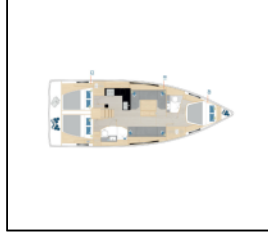

Segelyacht Hanse 410 Al Dente

Yacht ID:	16119
Yacht type:	Segelyacht
Yacht:	Hanse 410 Al Dente
Marina:	Griechenland / Lefkas, D-Marin
Production year:	2025
Cabins:	3
Deposit:	0,00 €

Bordküche: Gas-Kocher, Kühlschrank, Pantryausrüstung, Warmes Wasser,
Deckausrüstung: Anker mit Kette, Auxiliary Anker (Reserve Anker), Badeplattform, Beiboot mit Außenborder, Bimini Top, Bootshaken, Gangway, Sprayhood, Wasserschlauch,
Interieur: Barometer, Elektrische Toilette, Ventilatoren in allen Kabinen,
Komfort: Bettlaken, Decken, Handtücher, Polster,
Navigation: Autopilot, Bugstrahlruder, Echolot, Fernglas, GPS, GPS Kartenplotter, Handpeilkompass, Log/speed instrument, Seekarten, Windmesser,
Sicherheitsausrüstung: Erste-Hilfe-Kit (Bordapotheke), Fackel, Leuchtraketen, Lifebelts, Nebelhorn, Rettungsring mit Licht, Schwimmwesten, UKW Funk, Wantenschneider,
Unterhaltung: Schnorchelausrüstung,
Yachtelektrik: E-Landanschluss 220 V, Solar Panel,