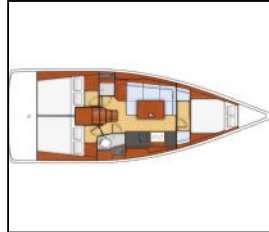

Segelyacht Oceanis 38 Kos 38.1

Deckausrüstung: Bimini Top, Elektrische Ankerwinde,
Navigation: Autopilot, GPS Kartenplotter - Cockpit,
Sicherheitsausrüstung: Fäkalientank,
Unterhaltung: Radio CD mp3 player,
Yachtelektrik: Solar Panel,