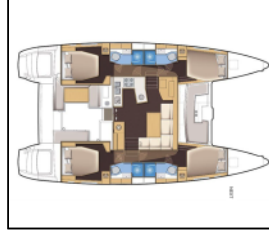

## Katamaran Lagoon 450 S Myemocean

Yacht ID:	16085
Yacht type:	Katamaran
Yacht:	<a href="#">Lagoon 450 S Myemocean</a>
Marina:	Thailand / Phuket, Yacht Haven Marina
Production year:	2019
Cabins:	4 + 2
Deposit:	5.500,00 €

**Interieur:** Bilgepumpenhebel, Kleiderbügel, Ventilatoren in allen Kabinen, Verwandelbarer Tisch im Salon,

**Komfort:** Bettlaken, Bettwäsche, Cockpit Kissen, Duschtuch, Handtücher, Polster,

**Navigation:** Autopilot, Fernglas, GPS Kartenplotter - Cockpit, Hafenhandbuch, Kurslineale, Seekarten und nautische Reiseführer, Teiler, Seekarten, Windmesser,