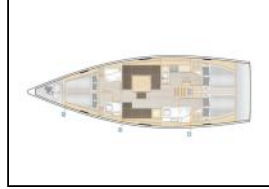

Segelyacht Hanse 458 Endless Seas

Yacht ID:	15822
Yacht type:	Segelyacht
Yacht:	Hanse 458 Endless Seas
Marina:	Kroatien / Marina Kornati, Biograd
Production year:	2025
Cabins:	4
Deposit:	2.000,00 €

Bordküche: Gasflasche, Kühlschrank, Pantryausrüstung, Tiefkühlfach, Warmes Wasser,
Deckausrüstung: Anker Delta, Auxiliary Anker (Reserve Anker), Badeplattform, Beiboot, Bimini Top, Bootshaken, Bootsmannstuhl, Cockpittisch, Dieselmanister, Elektrische Ankerwinde, Fender, Festmacher, Gangway, Griller im Cockpit, Hauptanker, Heckdusche, Kugelfender, Sprayhood, Springleine, Teak im Cockpit, Wasserkanister, Wasserschlauch,
Interieur: absenkbarer Salontisch,
Komfort: Cockpit Kissen,
Navigation: Autopilot, Bugstrahlruder, GPS Kartenplotter - Cockpit, Hafenhandbücher, Logge/Lot/Speed/Wind, Navigationsset, Radarreflektor, Seekarten und nautische Reiseführer, Windex,
Segel: Lazy bag, Lazy jacks,
Sicherheitsausrüstung: Erste-Hilfe-Kit (Bordapotheke), Feuerlöscher, Handlampe, Lifebelts, Nebelhorn, Rettungsring mit Licht, Schwimmwesten, Seenotsignale, UKW Funk, Wantenschneider, Werkzeugset,
Unterhaltung: Außenlautsprecher, Radio CD/MP3 player, AUX-Eingang,
Yachtelektrik: E-Landanschluss 220 V, Heizung, Klimaanlage, Ladegerät, Solar Panel, USB Stecker,