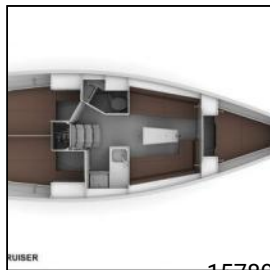

## Segelyacht Bavaria Cruiser 34 Wild Love

Yacht ID: 15789  
Yacht type: Segelyacht  
Yacht: [Bavaria Cruiser 34 Wild Love](#)  
Marina: Kroatien / Marina Kornati, Biograd  
Production year: 2017  
Cabins: 3  
Deposit: 1.500,00 €

**Bordküche:** Warmes Wasser,  
**Deckausrüstung:** Bimini Top, Cockpittisch, Elektrische Ankerwinde, Heckdusche, Sprayhood,  
**Navigation:** Autopilot, GPS Kartenplotter, GPS Kartenplotter - Cockpit, Hafenhandbuch, Seekarten und nautische Reiseführer,  
**Sicherheitsausrüstung:** UKW Funk,  
**Unterhaltung:** Außenlautsprecher, AUX Input, CD Player, USB,  
**Yachtelektrik:** Wasserkocher,