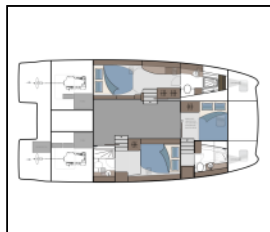

Power catamaran Aquila 42 Seaduction

Bordküche: Pantryausrüstung,
Deckausrüstung: Außenborder, Beiboot, Bimini Top,
Cockpittisch, Grill,
Komfort: Cockpit Kissen,
Navigation: GPS Kartenplotter,
Yachtelektrik: 12V Steckdose, Generator, Inverter,
Klimaanlage, Wassermacher - desalinator,

Yacht ID: 15729
Yacht type: Power catamaran
Yacht: [Aquila 42 Seaduction](#)
Marina: Griechenland / Lavrion - Olympic
Marine
Production year: 2025
Cabins: 3
Deposit: 0,00 €

Availability list

18.04. - 25.04.2026	25.04. - 02.05.2026	02.05. - 09.05.2026	09.05. - 16.05.2026
11.500 €	11.500 €	11.500 €	11.500 €
16.05. - 23.05.2026	23.05. - 30.05.2026	30.05. - 06.06.2026	09.06. - 12.06.2026
11.500 €	11.500 €	13.214 €	Gebucht
19.06. - 20.09.2026	03.10. - 10.10.2026	10.10. - 17.10.2026	17.10. - 24.10.2026
Gebucht	11.500 €	11.500 €	11.500 €
24.10. - 31.10.2026	31.10. - 07.11.2026	08.11. - 31.12.2026	
11.500 €	11.500 €	Gebucht	