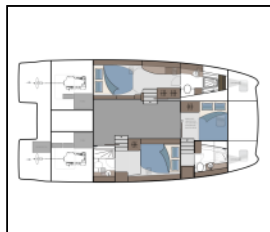

Power catamaran Aquila 42 Seaduction

Bordküche: Pantryausrüstung,
Deckausrüstung: Außenborder, Beiboot, Bimini Top,
Cockpittisch, Grill,
Komfort: Cockpit Kissen,
Navigation: GPS Kartenplotter,
Yachtelektrik: 12V Steckdose, Generator, Inverter,
Klimaanlage, Wassermacher - desalinator,

Yacht ID: 15729
Yacht type: Power catamaran
Yacht: [Aquila 42 Seaduction](#)
Marina: Griechenland / Lavrion - Olympic
Marine
Production year: 2025
Cabins: 3
Deposit: 0,00 €

Availability list

16.05. - 23.05.2026	23.05. - 30.05.2026	30.05. - 06.06.2026	09.06. - 12.06.2026
11.500 €	11.500 €	13.214 €	Gebucht
19.06. - 20.09.2026	26.09. - 03.10.2026	03.10. - 10.10.2026	10.10. - 17.10.2026
Gebucht	13.214 €	11.500 €	11.500 €
17.10. - 24.10.2026	24.10. - 31.10.2026	31.10. - 07.11.2026	08.11. - 31.12.2026
11.500 €	11.500 €	11.500 €	Gebucht