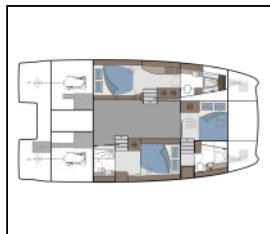

Power catamaran Aquila 42 Seaduction

Bordküche: Pantryausrüstung,
Deckausrüstung: Außenborder, Beiboot, Bimini Top,
Cockpittisch, Grill,
Komfort: Cockpit Kissen,
Navigation: GPS Kartenplotter,
Yachtelektrik: 12V Steckdose, Generator, Inverter,
Klimaanlage, Wassermacher - desalinator,

Yacht ID: 15729
Yacht type: Power catamaran
Yacht: [Aquila 42 Seaduction](#)
Marina: Griechenland / Lavrion - Olympic
Marine
Production year: 2025
Cabins: 3
Deposit: 0,00 €

Availability list

03.10. - 10.10.2026	10.10. - 17.10.2026	17.10. - 24.10.2026	24.10. - 31.10.2026
11.500 €	11.500 €	11.500 €	11.500 €
31.10. - 07.11.2026	08.11. - 31.12.2026		
11.500 €	Gebucht		