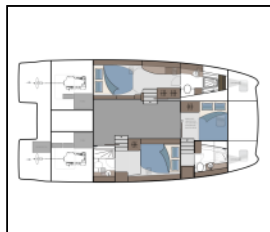

Power catamaran Aquila 42 Seaduction

Bordküche: Pantryausrüstung,
Deckausrüstung: Außenborder, Beiboot, Bimini Top,
Cockpittisch, Grill,
Komfort: Cockpit Kissen,
Navigation: GPS Kartenplotter,
Yachtelektrik: 12V Steckdose, Generator, Inverter,
Klimaanlage, Wassermacher - desalinator,

Yacht ID:	15729
Yacht type:	Power catamaran
Yacht:	Aquila 42 Seaduction
Marina:	Griechenland / Lavrion - Olympic Marine
Production year:	2025
Cabins:	3
Deposit:	0,00 €

Availability list

09.06. - 12.06.2026	19.06. - 20.09.2026	26.09. - 03.10.2026	03.10. - 10.10.2026
Gebucht	Gebucht	13.214 €	11.500 €
10.10. - 17.10.2026	17.10. - 24.10.2026	24.10. - 31.10.2026	31.10. - 07.11.2026
11.500 €	11.500 €	11.500 €	11.500 €
08.11. - 31.12.2026			
Gebucht			