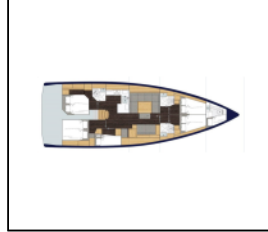

## Segelyacht Bavaria C50 El Presidente

Yacht ID:	15661
Yacht type:	Segelyacht
Yacht:	<a href="#">Bavaria C50 El Presidente</a>
Marina:	Türkei / Göcek
Production year:	2024
Cabins:	5 + 1
Deposit:	4.000,00 €