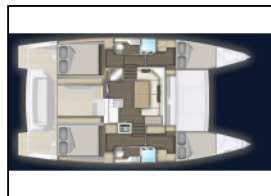

Katamaran Aventura 37 Cap Bon

Yacht ID:	15627
Yacht type:	Katamaran
Yacht:	Aventura 37 Cap Bon
Marina:	Kroatien / Marina Novi, Novi Vinodolski
Production year:	2025
Cabins:	4
Deposit:	3.000,00 €

Bordküche: Backofen, Gas-Kocher, Kühlschrank, Pantryausrüstung, Tiefkühlfach, Warmes Wasser,
Deckausrüstung: Beiboot mit Außenborder, Bimini Top, Cockpittisch, Elektrische Ankerwinde, Fender, Gangway,
Komfort: Bettwäsche, Cockpit Kissen, DecksLiegepolster, Handtücher,
Navigation: Autopilot, Compass, GPS Kartenplotter, Hafenhandbuch, Seekarten, Tridata,
Sicherheitsausrüstung: Erste-Hilfe-Kit (Bordapotheke), Feuerlöscher, Nebelhorn, Rettungsinsel, Rettungsringe, Schwimmwesten, Signalraketen und Fackeln (signalflamme), UKW Funk,
Unterhaltung: Außenlautsprecher, Radio CD-Spieler, TV, Wi-Fi Internet,
Yachtelektrik: Inverter, Solar Panel,