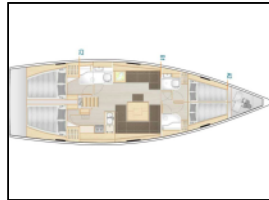

## Segelyacht Hanse 458 Deep Sea

**Bordküche:** Warmes Wasser,  
**Deckausrüstung:** Beiboot, Bimini Top, Cockpittisch, Elektrische Ankerwinde, Heckdusche, Sprayhood, Teak im Cockpit,  
**Navigation:** Autopilot, Bugstrahlruder, Depthsonder, GPS Kartenplotter - Cockpit, Tachometer, Wind/Geschwindigkeits/Tiefeninstrumente, Windmesser,  
**Sicherheitsausrüstung:** UKW Funk,  
**Unterhaltung:** Außenlautsprecher, Radio, TV,  
**Yachtelektrik:** Heizung, Inverter, Klimaanlage,

Yacht ID: 15559  
Yacht type: Segelyacht  
Yacht: [Hanse 458 Deep Sea](#)  
Marina: Kroatien / Marina Mandalina, Sibenik  
Production year: 2024  
Cabins: 4  
Deposit: 2.500,00 €