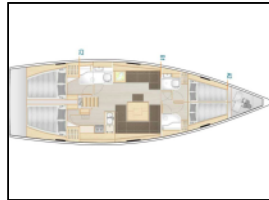

Segelyacht Hanse 458 Deep Sea

Bordküche: Warmes Wasser,
Deckausrüstung: Beiboot, Bimini Top, Cockpittisch, Elektrische Ankerwinde, Heckdusche, Sprayhood, Teak im Cockpit,
Navigation: Autopilot, Bugstrahlruder, Depthsonder, GPS Kartenplotter - Cockpit, Tachometer, Wind/Geschwindigkeits/Tiefeninstrumente, Windmesser,
Sicherheitsausrüstung: UKW Funk,
Unterhaltung: Außenlautsprecher, Radio, TV,
Yachtelektrik: Heizung, Inverter, Klimaanlage,