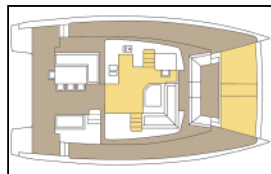

Katamaran Bali 4.5 Adria Chicha

Bordküche: Backofen, Herd, Kaffeemaschine, Kühlschrank, Pantryausrüstung, Tiefkühlfach, Warmes Wasser,
Deckausrüstung: Beiboot, Bimini Top, Cockpittisch, Forward cockpit, Grill, Heckdusche,
Interieur: Elektrische Toilette,
Komfort: Bettwäsche, Cockpit Kissen, Sonnenmatratzen,
Navigation: Autopilot, GPS Kartenplotter, GPS Kartenplotter - Cockpit, Hafenhandbuch, Seekarten, Tridata,
Sicherheitsausrüstung: UKW Funk,
Unterhaltung: Außenlautsprecher, Radio, TV, Wi-Fi Internet,
Yachtelektrik: Generator, Inverter, Klimaanlage, Ladegerät,