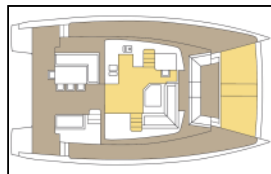

Katamaran Bali 4.5 Adria Nikita

Yacht ID:	15529
Yacht type:	Katamaran
Yacht:	Bali 4.5 Adria Nikita
Marina:	Kroatien / ACI Marina Split
Production year:	2018
Cabins:	4 + 2
Deposit:	3.000,00 €

Bordküche: Backofen, Herd, Kaffeemaschine, Kühlschrank, Pantryausrüstung, Tiefkühlfach, Warmes Wasser,
Deckausrüstung: Beiboot, Bimini Top, Cockpittisch, Forward cockpit, Grill, Heckdusche,
Interieur: Elektrische Toilette,
Komfort: Bettwäsche, Cockpit Kissen, Sonnenmatratzen,
Navigation: Autopilot, GPS Kartenplotter, GPS Kartenplotter - Cockpit, Hafenhandbuch, Seekarten, Tridata,
Sicherheitsausrüstung: UKW Funk,
Unterhaltung: Außenlautsprecher, Radio, TV, Wi-Fi Internet,
Yachtelektrik: Generator, Inverter, Klimaanlage, Ladegerät,