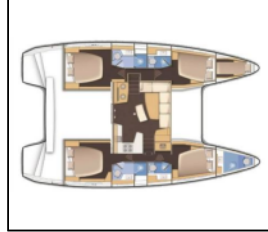

Katamaran Lagoon 40 Blue Horizon

Yacht ID:	15474
Yacht type:	Katamaran
Yacht:	Lagoon 40 Blue Horizon
Marina:	Griechenland / Lefkas, D-Marin
Production year:	2025
Cabins:	4 + 1
Deposit:	1.000,00 €

Bordküche: Backofen, Elektroherd zum Kochen, Herd, Kühlschrank, Tiefkühlfach, Warmes Wasser,
Deckausrüstung: Außenborder, Badeleiter, Beiboot, Bimini Top, Cockpittisch, Elektrische Ankerwinde, Heckdusche, Teak im Cockpit,
Interieur: Curtains, Elektrische Toilette, Elektrischer Ventilator, Verwandelbarer Tisch im Salon,
Komfort: Cockpit Kissen,
Navigation: Autopilot, Echolot, GPS Kartenplotter, Hafenhandbuch, Seekarten und nautische Reiseführer, Tachometer, Windmesser,
Segel: Elektrische Winsch, Lazy jacks,
Sicherheitsausrüstung: EPIRB-Distress radio beacons, Erste-Hilfe-Kit (Bordapotheke), Fäkalientank, Lifebelts, Rettungsinsel, Rettungsringe, Schwimmwesten, UKW Funk,
Unterhaltung: Außenlautsprecher, Schnorchelausrüstung,
Yachtelektrik: 220V Stecker, Generator, Inverter, Klimaanlage, Ladegerät, Landstromanschluss, Shore Netzkabel, USB Stecker, Wassermacher - desalinator,