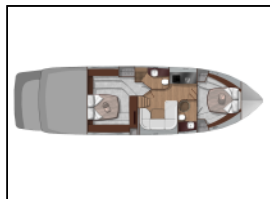

Motoryacht Sessa C48 Piccere

Yacht ID:	15429
Yacht type:	Motoryacht
Yacht:	Sessa C48 Piccere
Marina:	Italien / Marina D'Arechi
Production year:	2021
Cabins:	2
Deposit:	0,00 €

Bordküche: Backofen, Glaskeramik-Kochfeld, Herd, Kühlschrank, Mikrowelle, Wasserpumpe, Weinkeller,
Deckausrüstung: Anker, Badeplattform, Cockpit Kühlschrank, Cockpittisch, Elektrische Ankerwinde, Gangway, Hard Top Bimini, Teak im Cockpit, Tender,
Interieur: Elektrische Toilette,
Komfort: Außerhalb Kissen, Bettwäsche und Handtücher, Liegetuch,
Navigation: Autopilot, Bugstrahlruder, Compass, Depthsounder, GPS Kartenplotter, Hydraulischen Klappen,
Sicherheitsausrüstung: Bilge Alarm, Feuerlöscher, Nebelhorn, UKW Funk,
Unterhaltung: Außenlautsprecher, Indoor-Lautsprecher, Mask and snorkel, Radio, TV,
Yachtelektrik: Batterien, E-Landanschluss 220 V, elektrische Bilgenpumpe, Elektrische Motorsteuerung, Isotherm boiler, Klimaanlage, Ladegerät, Steckdose 220V, 12 V,