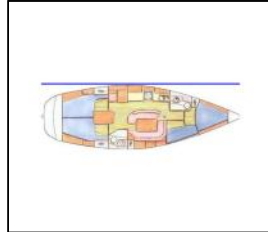

Segelyacht Sun Odyssey 42.2 Stefi

Bordküche: Pantryausrüstung,

Deckausrüstung: Beiboot, Bimini Top, Galley in cockpit, Sprayhood,

Interieur: Ventilatoren in allen Kabinen, Verwandlbarer Tisch im Salon,

Navigation: Autopilot, GPS Kartenplotter - Cockpit,