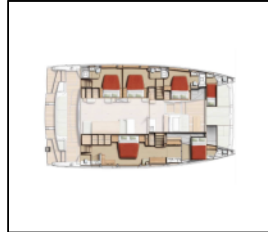

## Katamaran Bali 5.8 Angelina

Yacht ID:	15410
Yacht type:	Katamaran
Yacht:	<a href="#">Bali 5.8 Angelina</a>
Marina:	Kroatien / Marina Frapa, Rogoznica
Production year:	2025
Cabins:	5 + 2
Deposit:	5.000,00 €