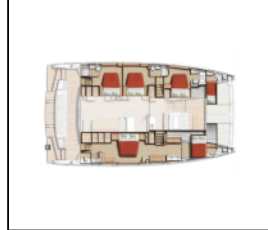

Katamaran Bali 5.8 Angelina

Yacht ID:	15410
Yacht type:	Katamaran
Yacht:	Bali 5.8 Angelina
Marina:	Kroatien / Marina Frapa, Rogoznica
Production year:	2025
Cabins:	5 + 2
Deposit:	5.000,00 €

Bordküche: Backofen, Gasflasche, Kühlschrank, Moka pot, NESPRESSO Kaffeemaschine, Pantryausrüstung, Spüle, Spülmaschine, Tiefkühlfach, Toaster, Wine cooler,
Deckausrüstung: Auxiliary Anker (Reserve Anker), Bilgenpumpe - Manuell, Bootshaken, Elektrische Ankerwinde, Falzen Cockpittisch, Fender, Festmacher, Fly sunbathing area, Foredeck sunbathing area, Forward cockpit, Gangway, Grill, Hard Top Bimini, Heckdusche, Highfield Center Console Sport Dinghy, Kettenzähler am Steuerstand, Kühlschrank auf der Flybridge, Teak auf flybridge, Teak im Cockpit, Teakdeck, Wasserschlauch, Winschkurbeln,
Interieur: Bettbezug, Elektrische Toilette, Elektrischer Ventilator, Indirekte Beleuchtung in Kabinen und Cockpit, LED-Innenleuchten, Polsterung, Salontisch, Waschtrockner,
Komfort: Cockpit Kissen, Decksliegepolster, Fliegengitter, Fly Deck mit Kissen und Matratzen, Polster, Vorwärts-Cockpit-Kissen,
Navigation: Autopilot, Compass, Fernglas, GPS Kartenplotter, Handpeilkompass, LED Positionslichter, Navigationsset, Seekarten und nautische Reiseführer, Teiler, Seekarten, Tridata, Wind/Geschwindigkeits/Tiefeninstrumente, Windex,
Segel: Elektrische Winsch,
Sicherheitsausrüstung: Erste-Hilfe-Kit (Bordapotheke), Fackel, Feuerlöscher, Flickzeug, Handlampe, Leuchtraketen, Lifebelts, Nebelhorn, Rettungsinsel, Rettungsring mit Licht, Schwimmwesten, UKW Funk,
Unterhaltung: Außenlautsprecher, FUSION sound system, Hi-Fi system, Indoor-Lautsprecher, Stand up paddle - Aufblasbar (iSUP), Wi-Fi Internet,
Yachtelektrik: 12V Steckdose, 220V Stecker, elektrische Bilgenpumpe, Generator, Heizung, Inverter, Klimaanlage, Landstromanschluss, Pumpe, Solar Panel, USB Stecker, Wassermacher - desalinator,
Zusätzlich: Grey Water Tank,