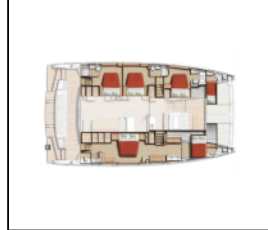

## Katamaran Bali 5.8 Angelina

Yacht ID:	15410
Yacht type:	Katamaran
Yacht:	<a href="#">Bali 5.8 Angelina</a>
Marina:	Kroatien / Marina Frapa, Rogoznica
Production year:	2025
Cabins:	5 + 2
Deposit:	5.000,00 €