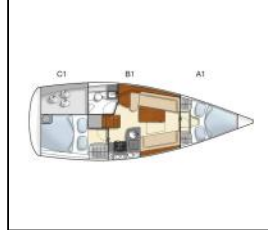

## Segelyacht Hanse 325 Anna

Yacht ID:	15367
Yacht type:	Segelyacht
Yacht:	<a href="#">Hanse 325 Anna</a>
Marina:	Deutschland / Heiligenhafen
Production year:	2015
Cabins:	2
Deposit:	1.500,00 €

**Bordküche:** Druckwassersystem, El. Kühlbox, Elektrischer Kessel, Gas-Kocher, Kaffeekanne, Pantryausrüstung, Spüle, Warmes Wasser,

**Interieur:** Barometer, LED-Innenleuchten, Schiffsdokumente, Schiffsuhr, Yacht Schlüssel,

**Navigation:** AIS, Autopilot, Compass, Dreiecke, Echolot, Fernglas, GPS Kartenplotter - Cockpit, Handpeilkompass, Logge, Positionslampe, Windmesser,