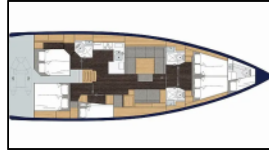

## Segelyacht Bavaria C50 Amaltheia

**Bordküche:** Kühlschrank,  
**Deckausrüstung:** Badeplattform, Beiboot, Bimini Top,  
Heckdusche, Sprayhood,  
**Navigation:** Autopilot, Bugstrahlruder, GPS Kartenplotter,  
**Yachtelektrik:** Batterien, Inverter, Solar Panel,

Yacht ID:	15320
Yacht type:	Segelyacht
Yacht:	<a href="#">Bavaria C50 Amaltheia</a>
Marina:	Griechenland / Lefkas, D-Marin
Production year:	2020
Cabins:	5 + 1
Deposit:	3.500,00 €