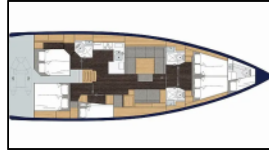

Segelyacht Bavaria C50 Amaltheia

Bordküche: Kühlschrank,
Deckausrüstung: Badeplattform, Beiboot, Bimini Top,
Heckdusche, Sprayhood,
Navigation: Autopilot, Bugstrahlruder, GPS Kartenplotter,
Yachtelektrik: Batterien, Inverter, Solar Panel,