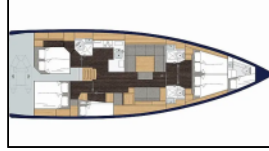

Segelyacht Bavaria C50 Amaltheia

Bordküche: Kühlschrank,

Deckausrüstung: Badeplattform, Beiboot, Bimini Top,
Heckdusche, Sprayhood,

Navigation: Autopilot, Bugstrahlruder, GPS Kartenplotter,

Yachtelektrik: Batterien, Inverter, Solar Panel,