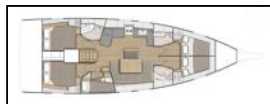

Segelyacht Oceanis 46.1 Chrisel

Yacht ID:	15253
Yacht type:	Segelyacht
Yacht:	Oceanis 46.1 Chrisel
Marina:	Griechenland / Lefkas, D-Marin
Production year:	2020
Cabins:	5
Deposit:	3.000,00 €

Bordküche: Pantryausrüstung, Tiefkühlfach,
Deckausrüstung: Badeplattform, Inox Einstiegsleiter, Sprayhood, Teakdeck,
Interieur: Elektrische Toilette, Ventilatoren in allen Kabinen,
Navigation: Autopilot, Bugstrahlruder, GPS Kartenplotter - Cockpit, Log, Speed - Geschwindigkeit-messgerät, Depth-echolot, Wind/Geschwindigkeits/Tiefeninstrumente,
Sicherheitsausrüstung: UKW Funk,
Unterhaltung: Radio CD mp3 player + USB, Bluetooth,
Yachtelektrik: Batterien, Solar Panel, USB Stecker,