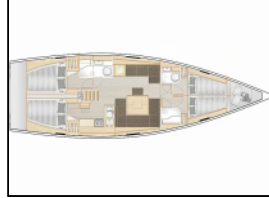

Segelyacht Hanse 458 FoxTrot

Yacht ID:	15252
Yacht type:	Segelyacht
Yacht:	Hanse 458 FoxTrot
Marina:	Griechenland / Lefkas main port
Production year:	2018
Cabins:	4
Deposit:	3.000,00 €

Bordküche: Kühlschrank,

Deckausrüstung: Badeplattform, Bimini Top - Mini, Elektrische Ankerwinde, Sprayhood, Teak im Cockpit,

Interieur: Convertible Tisch, Elektrische Toilette, Ventilatoren in allen Kabinen,

Komfort: Cockpit Kissen,