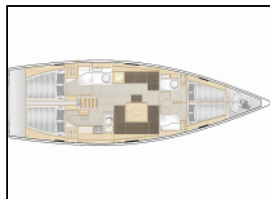

Segelyacht Hanse 458 FoxTrot

Yacht ID:	15252
Yacht type:	Segelyacht
Yacht:	Hanse 458 FoxTrot
Marina:	Griechenland / Lefkas main port
Production year:	2018
Cabins:	4
Deposit:	3.000,00 €

Bordküche: Kühlschrank,
Deckausrüstung: Badeplattform, Bimini Top - Mini, Elektrische Ankerwinde, Sprayhood, Teak im Cockpit,
Interieur: Convertible Tisch, Elektrische Toilette, Ventilatoren in allen Kabinen,
Komfort: Cockpit Kissen,
Navigation: Autopilot, Bugstrahlruder, GPS Kartenplotter, Log, Speed - Geschwindigkeit-messgerät, Depth-echolot, Wind/Geschwindigkeits/Tiefeninstrumente,
Sicherheitsausrüstung: UKW Funk,
Unterhaltung: Außenlautsprecher, Radio CD-Spieler,
Yachtelektrik: Batterien, E-Landanschluss 220 V, Inverter, Klimaanlage, Landstromanschluss, Shore Netzkabel, Solar Panel, USB Stecker,