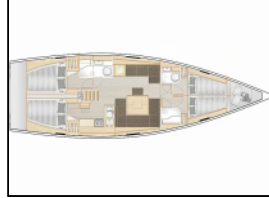

Segelyacht Hanse 458 FoxTrot

Yacht ID:	15252
Yacht type:	Segelyacht
Yacht:	Hanse 458 FoxTrot
Marina:	Griechenland / Lefkas main port
Production year:	2018
Cabins:	4
Deposit:	3.000,00 €

Bordküche: Kühlschrank,
Deckausrüstung: Badeplattform, Bimini Top - Mini, Elektrische Ankerwinde, Sprayhood, Teak im Cockpit,
Interieur: Convertible Tisch, Elektrische Toilette, Ventilatoren in allen Kabinen,
Komfort: Cockpit Kissen,
Navigation: Autopilot, Bugstrahlruder, GPS Kartenplotter, Log, Speed - Geschwindigkeit-messgerät, Depth-echolot, Wind/Geschwindigkeits/Tiefeninstrumente,
Sicherheitsausrüstung: UKW Funk,
Unterhaltung: Außenlautsprecher, Radio CD-Spieler,
Yachtelektrik: Batterien, E-Landanschluss 220 V, Inverter, Klimaanlage, Landstromanschluss, Shore Netzkabel, Solar Panel, USB Stecker,