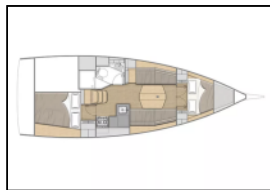

## Segelyacht Oceanis 34.1 Philosophie

Yacht ID:	15235
Yacht type:	Segelyacht
Yacht:	<a href="#">Oceanis 34.1 Philosophie</a>
Marina:	Thailand / Thailand, Koh Chang
Production year:	2022
Cabins:	2
Deposit:	4.600,00 €