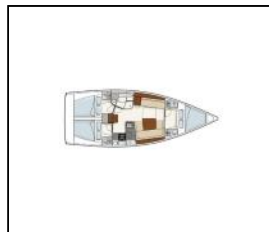

Segelyacht Hanse 385 Iyarada

| | |
|------------------|------------------------------------------|
| Yacht ID: | 15207 |
| Yacht type: | Segelyacht |
| Yacht: | Hanse 385 Iyarada |
| Marina: | Thailand / Phuket, Yacht Haven Marina |
| Production year: | 2015 |
| Cabins: | 3 |
| Deposit: | 3.000,00 € |

Bordküche: Kühlschrank,
Deckausrüstung: Außenborder, Beiboot, Bimini Top,
Elektrische Ankerwinde, Heckdusche,
Interieur: Ventilatoren in allen Kabinen,
Navigation: Autopilot, Fernglas, GPS Kartenplotter - Cockpit,
Seekarten und nautische Reiseführer, Windmesser,
Sicherheitsausrüstung: Erste-Hilfe-Kit (Bordapotheke),
Leuchtraketen, Schwimmwesten, UKW Funk,
Unterhaltung: Fins, Mask and snorkel, Radio,
Yachtelektrik: Inverter,