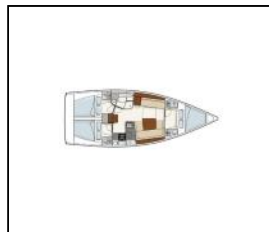

Segelyacht Hanse 385 Iyarada

Bordküche: Kühlschrank,
Deckausrüstung: Außenborder, Beiboot, Bimini Top,
Elektrische Ankerwinde, Heckdusche,
Interieur: Ventilatoren in allen Kabinen,
Navigation: Autopilot, Fernglas, GPS Kartenplotter - Cockpit,
Seekarten und nautische Reiseführer, Windmesser,
Sicherheitsausrüstung: Erste-Hilfe-Kit (Bordapotheke),
Leuchtraketen, Schwimmwesten, UKW Funk,
Unterhaltung: Fins, Mask and snorkel, Radio,
Yachtelektrik: Inverter,

Yacht ID:	15207
Yacht type:	Segelyacht
Yacht:	Hanse 385 Iyarada
Marina:	Thailand / Phuket, Yacht Haven Marina
Production year:	2015
Cabins:	3
Deposit:	3.000,00 €

Availability list

24.04. - 02.05.2026	02.05. - 10.05.2026	16.05. - 23.05.2026	23.05. - 28.05.2026
Gebucht	Gebucht	1.855 €	Auf Option
01.06. - 31.12.2026			
Gebucht			