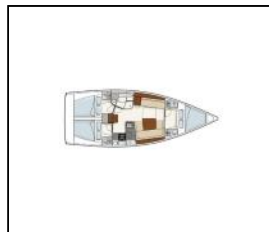

Segelyacht Hanse 385 Iyarada

Yacht ID: 15207
Yacht type: Segelyacht
Yacht: [Hanse 385 Iyarada](#)
Marina: Thailand / Phuket, Yacht Haven
Marina
Production year: 2015
Cabins: 3
Deposit: 3.000,00 €

Bordküche: Kühlschrank,
Deckausrüstung: Außenborder, Beiboot, Bimini Top,
Elektrische Ankerwinde, Heckdusche,
Interieur: Ventilatoren in allen Kabinen,
Navigation: Autopilot, Fernglas, GPS Kartenplotter - Cockpit,
Seekarten und nautische Reiseführer, Windmesser,
Sicherheitsausrüstung: Erste-Hilfe-Kit (Bordapotheke),
Leuchtraketen, Schwimmwesten, UKW Funk,
Unterhaltung: Fins, Mask and snorkel, Radio,
Yachtelektrik: Inverter,