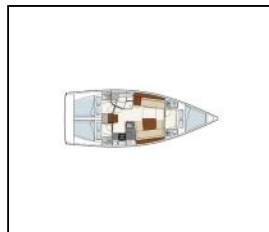

Segelyacht Hanse 385 Iyarada

Yacht ID:	15207
Yacht type:	Segelyacht
Yacht:	Hanse 385 Iyarada
Marina:	Thailand / Phuket, Yacht Haven Marina
Production year:	2015
Cabins:	3
Deposit:	3.000,00 €

Bordküche: Kühlschrank,
Deckausrüstung: Außenborder, Beiboot, Bimini Top,
Elektrische Ankerwinde, Heckdusche,
Interieur: Ventilatoren in allen Kabinen,
Navigation: Autopilot, Fernglas, GPS Kartenplotter - Cockpit,
Seekarten und nautische Reiseführer, Windmesser,
Sicherheitsausrüstung: Erste-Hilfe-Kit (Bordapotheke),
Leuchtraketen, Schwimmwesten, UKW Funk,
Unterhaltung: Fins, Mask and snorkel, Radio,
Yachtelektrik: Inverter,