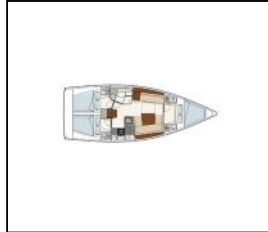

Segelyacht Hanse 385 Iyarada

Yacht ID: 15207
Yacht type: Segelyacht
Yacht: [Hanse 385 Iyarada](#)
Marina: Thailand / Phuket, Yacht Haven
Marina
Production year: 2015
Cabins: 3
Deposit: 3.000,00 €

Bordküche: Kühlschrank,
Deckausrüstung: Außenborder, Beiboot, Bimini Top,
Elektrische Ankerwinde, Heckdusche,
Interieur: Ventilatoren in allen Kabinen,
Navigation: Autopilot, Fernglas, GPS Kartenplotter - Cockpit,
Seekarten und nautische Reiseführer, Windmesser,
Sicherheitsausrüstung: Erste-Hilfe-Kit (Bordapotheke),
Leuchtraketen, Schwimmwesten, UKW Funk,
Unterhaltung: Fins, Mask and snorkel, Radio,
Yachtelektrik: Inverter,