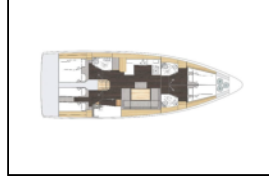

## Segelyacht Bavaria C46 Lady Andaman

Yacht ID:	15203
Yacht type:	Segelyacht
Yacht:	<a href="#">Bavaria C46 Lady Andaman</a>
Marina:	Thailand / Phuket, Yacht Haven Marina
Production year:	2024
Cabins:	5
Deposit:	5.000,00 €