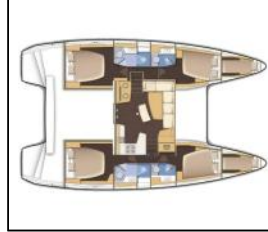

15194

Katamaran

[Lagoon 42 Nyami Nyami](#)

Griechenland / Lefkas, D-Marin

2017

4 + 2

3.500,00 €

**Bordküche:** Dishes, Gas-Kocher, Gasflasche, Kühlschrank, Pantryausrüstung,