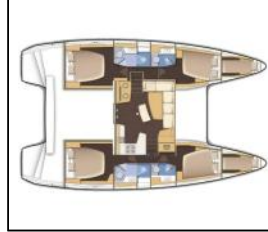

15194

Katamaran

[Lagoon 42 Nyami Nyami](#)

Griechenland / Lefkas, D-Marin

2017

4 + 2

3.500,00 €

Bordküche: Dishes, Gas-Kocher, Gasflasche, Kühlschrank, Pantryausrüstung,