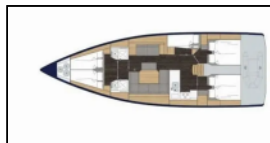

Segelyacht Bavaria C45 Super Puma

Yacht ID:	15188
Yacht type:	Segelyacht
Yacht:	Bavaria C45 Super Puma
Marina:	Griechenland / Athens, Alimos marina
Production year:	2021
Cabins:	5
Deposit:	3.000,00 €

Bordküche: Kaffeekanne, Kaffeemaschine, NESPRESSO Kaffeemaschine,

Deckausrüstung: Bimini Top, Gangway,

Interieur: Elektrische Toilette, Ventilatoren in allen Kabinen,
Navigation: Autopilot, Bugstrahlruder, GPS Kartenplotter - Cockpit, Log, Speed - Geschwindigkeit-messgerät, Depth-echolot, Wind/Geschwindigkeits/Tiefeninstrumente,