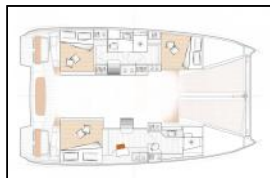

## Katamaran Excess 11 Daé

**Bordküche:** Backofen, Elektrischer Kessel, Herd, Kühlschrank, Warmes Wasser,  
**Deckausrüstung:** Außenborder, Badeleiter, Beiboot, Elektrische Ankerwinde, Heckdusche,  
**Interieur:** Convertible Tisch,  
**Navigation:** AIS, Autopilot, GPS Kartenplotter, Radar, Windmesser,  
**Sicherheitsausrüstung:** EPIRB-Distress radio beacons, UKW Funk,  
**Unterhaltung:** Radio CD-Spieler,  
**Yachtelektrik:** Steckdose 220V, 12 V,