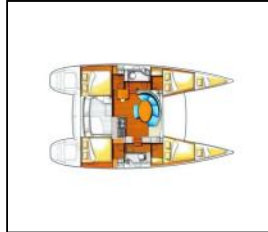

Katamaran Lagoon 380 S2 Sunrise

Deckausrüstung: Bimini Top,
Navigation: Autopilot, Compass, Fernglas, GPS,
Hafenhandbuch, Seekarten,
Unterhaltung: Radio CD-Spieler,

Yacht ID:	15143
Yacht type:	Katamaran
Yacht:	Lagoon 380 S2 Sunrise
Marina:	Griechenland / Lefkas, D-Marin
Production year:	2017
Cabins:	6
Deposit:	3.000,00 €