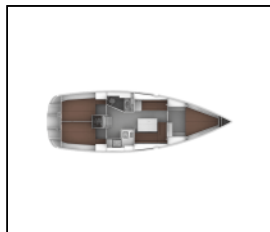

## Segelyacht Bavaria Cruiser 36 Ifigenia

Yacht ID: 15111  
Yacht type: Segelyacht  
Yacht: [Bavaria Cruiser 36 Ifigenia](#)  
Marina: Griechenland / Corfu, Gouvia Marina  
Production year: 2012  
Cabins: 3  
Deposit: 2.500,00 €